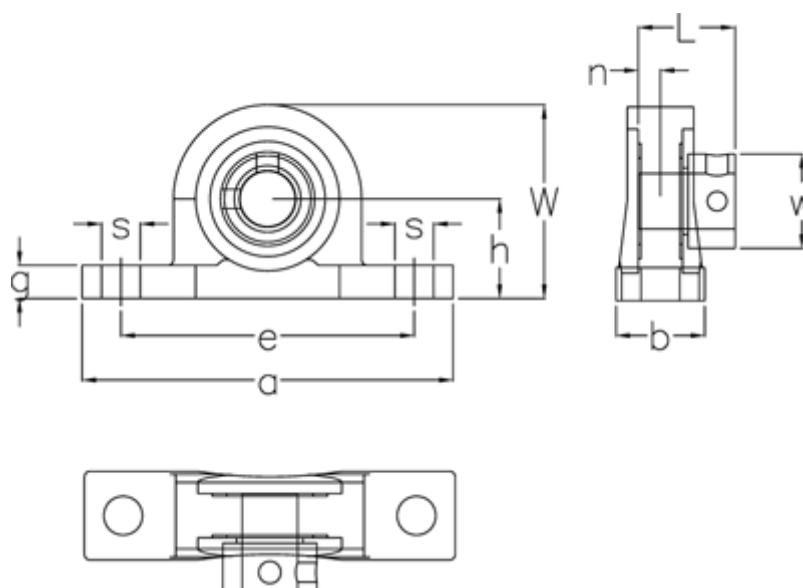

Varenummer: 5425058001  
Beskrivelse: Lejeblok UP001 EC LDK f/aksel Ø12 mm  
Hus Alu, leje stål, ekstra smal

## Mål

a	= 71	L	= 17.5
b	= 16	Leje	= U001
Bolt str.	= M6	Nominel træk	= 4
d	= 12	s	= 7
e	= 56	Vægt	= 0.1
g	= 6	W	= 38
h	= 19	w	= 19
Hus	= P001		